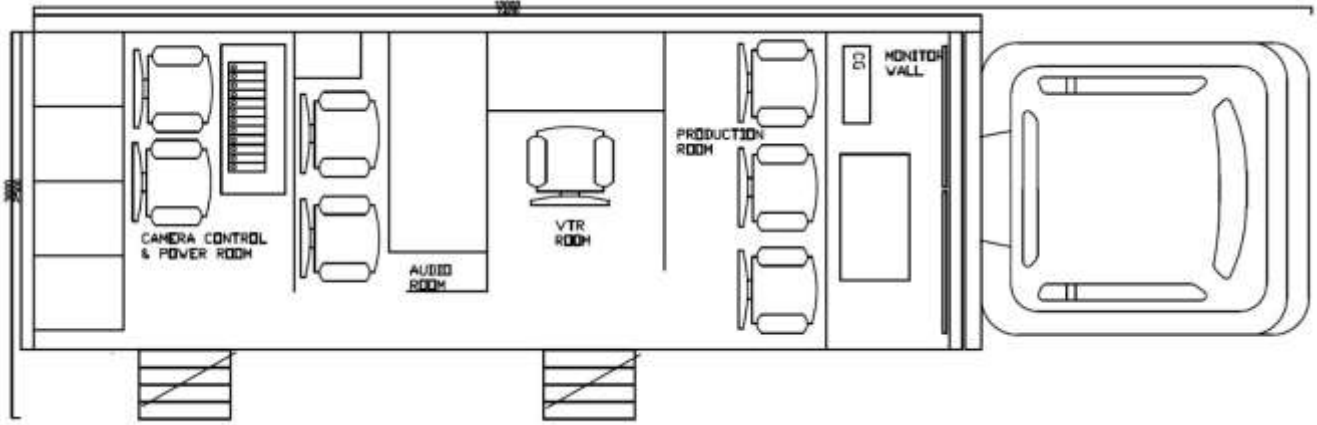

OB5

Outside Broadcasting Van

RESİM MASASI

Adet

Ross HD-SD 32 Ch Resim Masası
2,5 Me 32 Input 24 Output 8 Key 2 Dve

1

KAMERA

Adet

RESİM YÖNLENDİRME

Adet

Ross 64x32 Yönlendirici
Harris RCP 32x32 Yönlendirme Paneli
Harris RCP 32x1 Yönlendirme Paneli

1

4

1

INTERCOM

Adet