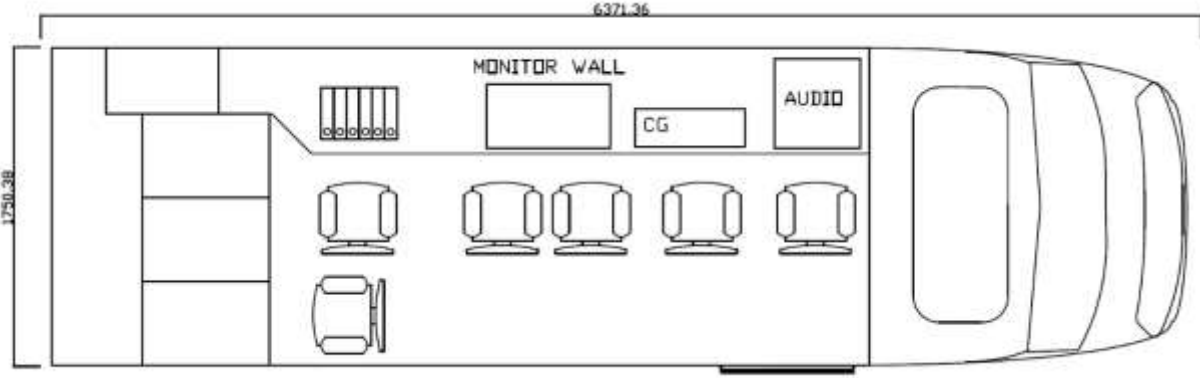

OB9

Outside Broadcasting Van

RESİM MASASI

Adet

Ross Carbonite 24 Ch 4 DVE Resim Masası

1

KAMERA

Adet