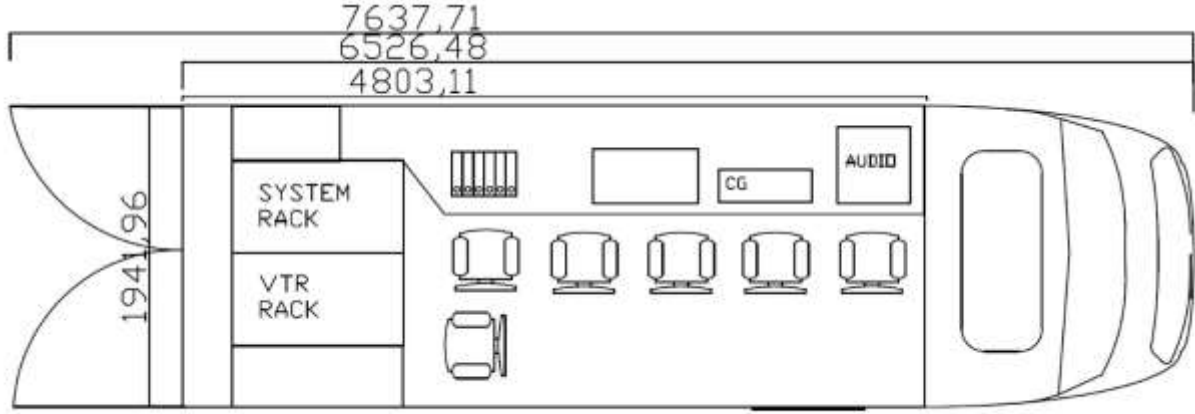

OB8

Outside Broadcasting Van

RESİM MASASI

Adet

Ross Carbonite 24 Ch 4 DVE Resim Masası

1

KAMERA

Adet