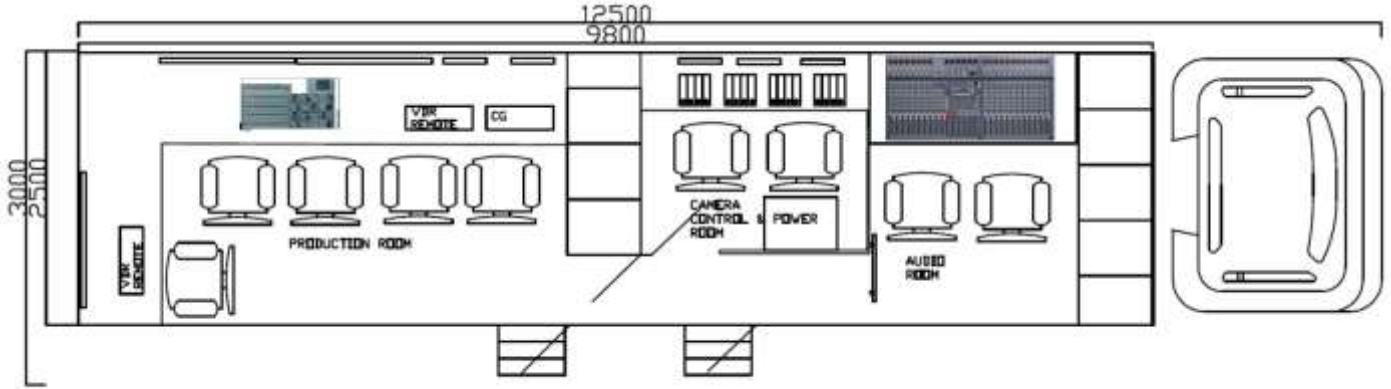

OB3

Outside Broadcasting Van

RESİM MASASI

Adet

Sony MVS 6000 HD-SD Resim Masası
2,5 ME 32 Input 24 Output 8 Key 2 DVE

1

KAMERA

Adet

RESİM YÖNLENDİRME

Adet

Leitch Panecea 32x32 HD-SDI Yönlendirici
Harris RCP 32x32 Yönlendirme Paneli
Harris RCP 32x1 Yönlendirme Paneli

1
2
2

INTERCOM

Adet

Telex Zeus Haberleşme Sistemi
Telex Kablosuz Haberleşme Ünitesi