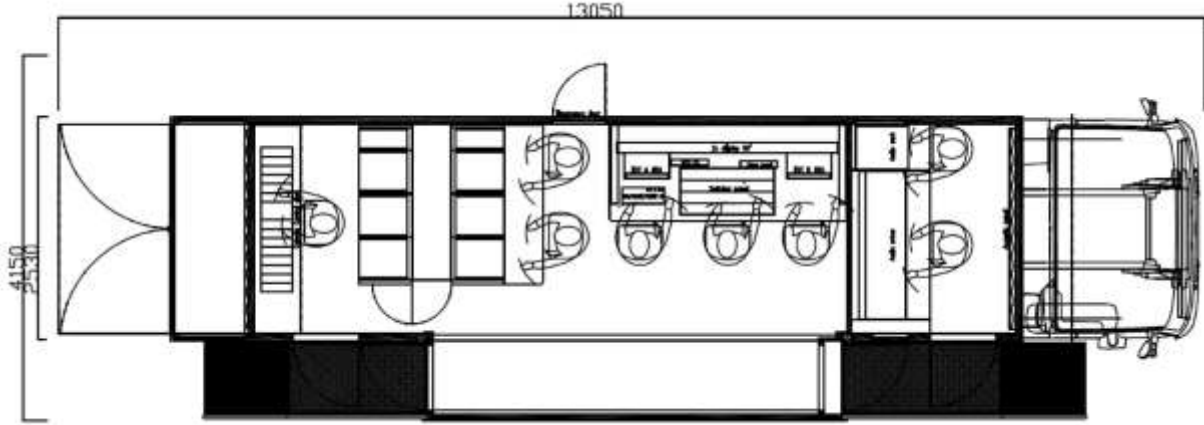

# OB10

Outside Broadcasting Van

## RESİM YÖNLENDİRME

Adet

128x128 HD -SD Yönlendirici

1

Yönlendirme Paneli

2