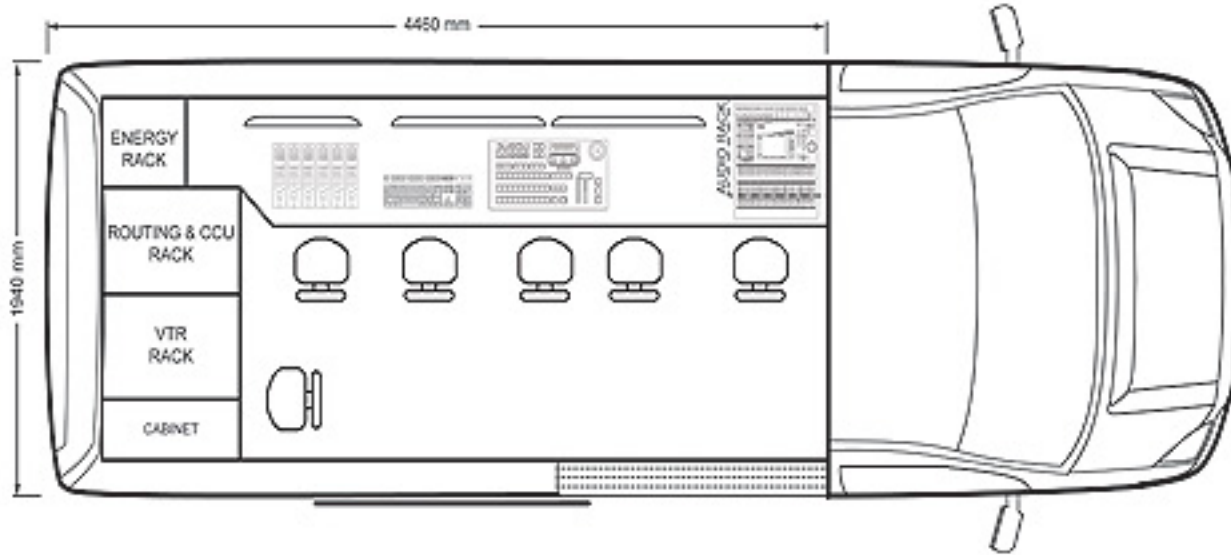

OB4

Outside Broadcasting Van

PRODUCTION MONITORS PLACEMENT

Resim Masası

Philips DD 10 resim masası 1 Adet

Kamera

Grass Valley LDK-400 kamera 6 Adet
 Grass Valley LDK4501 kamera kontrol unitesi 6 Adet
 Grass Valley LDK-4640 kamera kontrol paneli 6 Adet
 Grass Valley LDK-5310 tepe vizörü 6 Adet
 Fujinon A16X9BRM-28 objektif 6 Adet
 Triax kamera kablosu 1000 mt.