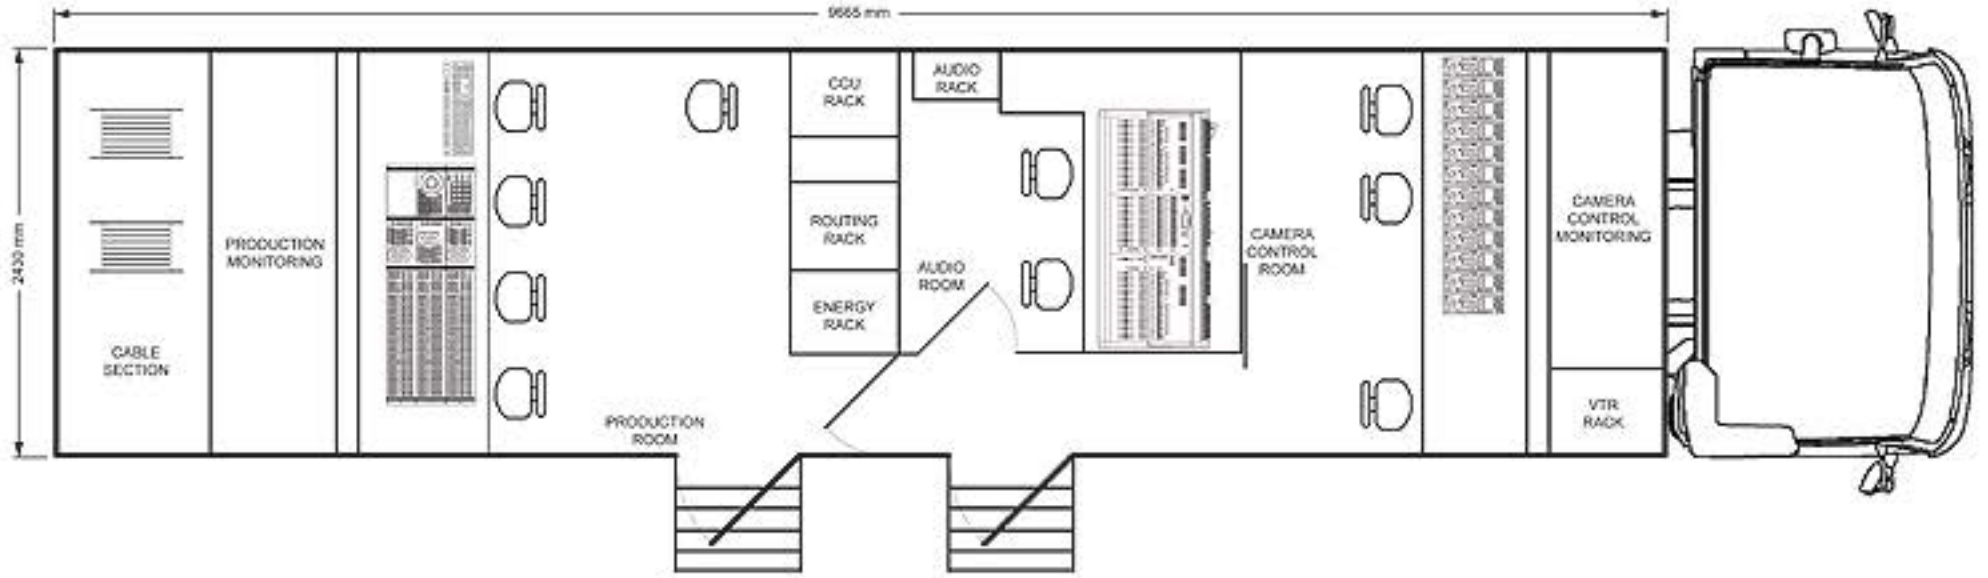

O B 3

Outside Broadcasting Van

PRODUCTION MONITORS PLACEMENT

CAMERA CONTROL MONITORS PLACEMENT

Resim Masası

Resim masası SONY MVS 6000 HD-SD
2,5 Me 32 Input 24 Output 8 Key 2 Dve

1 Adet

Kamera

Sony HXC 100 HD-SDI Kamera 12 Adet
Sony hxcu-100 Kamera kontrol unitesi 12 Adet
Sony rcp-750 kamera kontrol paneli 12 Adet
Sony hdvf-c 730w tepe vizörü 12 Adet
Fujinon HAS18X7.6 objektif 12 Adet
Tripot saçtler 12 Adet
Triax Kamera kablosu 1400 mt.

Monitör izleme

JVC 10" 32 Adet
JVC 19" 4 Adet
JVC 15" 1 Adet

Resim kayıt

Sony HDW-2000 HD kayıtçı 1 Adet
BLT SMS 3U HD-SD 4 ch video slow motion 1 Adet
Aja Kipro HDD HD-SD kayıtçı 4 Adet
Easy Payout & ingest 2 Adet

OB3

Outside Broadcasting Van

Resim Yönlendirme

Leitch Panecea 32x32 hd sdi yönlendirici	1 Adet
Harris rcp 32x32 yönlendirme paneli	2 Adet
Harris rcp 32x1 yönlendirme paneli	2 Adet

Intercom

Telex zeus haberleşme sistemi	4 Adet
Telex haberleşme ünitesi	4 Adet