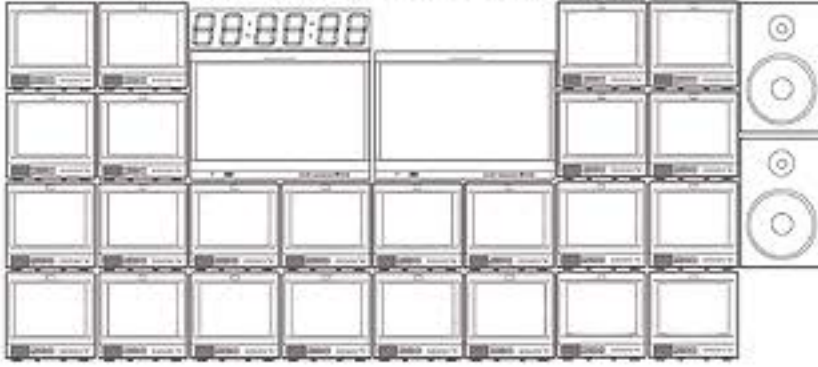

O B 3

Outside Broadcasting Van

PRODUCTION MONITORS PLACEMENT

CAMERA CONTROL MONITORS PLACEMENT

Resim Masası

Resim masası SONY MVS 6000 HD-SD
2,5 Me 32 Input 24 Output 8 Key 2 Dve

1 Adet

Kamera

Sony HXC 100 HD-SDI Kamera 12 Adet
Sony hxcu-100 Kamera kontrol unitesi 12 Adet
Sony rcp-750 kamera kontrol paneli 12 Adet
Sony hdvf-c 730w tepe vizörü 12 Adet
Fujinon HAS18X7.6 objektif 12 Adet
Tripot saçtler 12 Adet
Triax Kamera kablosu 1400 mt.

Monitör izleme

JVC 10" 32 Adet
JVC 19" 4 Adet
JVC 15" 1 Adet

Resim kayıt

Sony HDW-2000 HD kayıtçı 1 Adet
BLT SMS 3U HD-SD 4 ch video slow motion 1 Adet
Aja Kipro HDD HD-SD kayıtçı 4 Adet
Easy Payout & ingest 2 Adet

OB3

Outside Broadcasting Van

Resim Yönlendirme

Leitch Panecea 32x32 hd sdi yönlendirici	1 Adet
Harris rcp 32x32 yönlendirme paneli	2 Adet
Harris rcp 32x1 yönlendirme paneli	2 Adet

Intercom

Telex zeus haberleşme sistemi	4 Adet
Telex haberleşme ünitesi	4 Adet