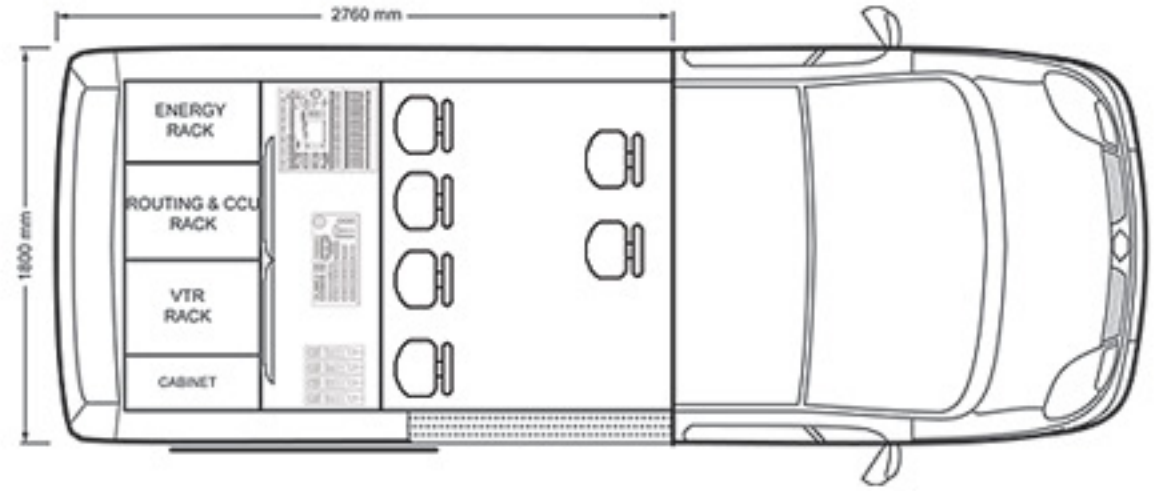

OB2

Outside Broadcasting Van

PRODUCTION MONITORS PLACEMENT

Resim Masası

Sony DFS 700 Resim masası	1 Adet
---------------------------	--------

Kamera

Grass Valley LDK-400 kamera	4 Adet
Grass Valley LDK4501 kamera kontrol unitesi	4 Adet
Grass Valley LDK-4640 kamera kontrol paneli	4 Adet
Grass Valley LDK-5310 tepe vizörü	4 Adet
Zoom adaptör	4 Adet
Net adaptör	4 Adet

Monitör izleme

Sony 14 " LCD Monitor	4 Adet
Sony 10 " Monitor	3 Adet

Video Kayıt

BVW-D75 PS Kayıtcı	3 Adet
--------------------	--------

Intercom

ITC-100 intercom sistemi	4 Adet
--------------------------	--------