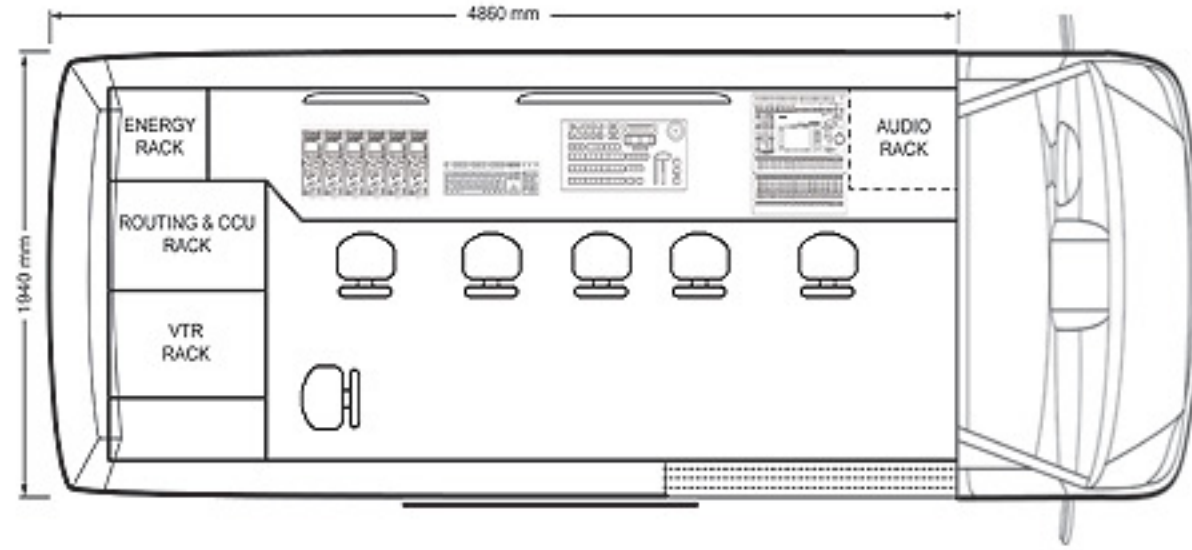

PRODUCTION MONITORS PLACEMENT

Resim Masası

Crossover HD-SDI 2 dvc 12 input resim masası	1 Adet
--	--------

Kamera

Sony HXC-100 HD-SDI kamera	6 Adet
Sony HXCU-100 kamera kontrol unitesi	6 Adet
Sony RCP 750 kamera kontrol paneli	6 Adet
Sony HDVF-C730W tepe vizörü	6 Adet
Triax kamera kablosu	6 Adet
Fujinon HAS18X7.6 HD objektif	6 Adet

Monitör izleme

Sony LMD 1410/1420 LCD monitor	2 Adet
LG 47" LCD TV for HD	1 Adet
TV LOGIC Multi Format HD-SDI	2 Adet

Resim kayıt

Sony EX-30 SXS kayıtçı	2 Adet
Aja Kipro HDD kayıtçı	2 Adet

Haberleşme

Clearcom + 3 Beltpack	1 Adet
-----------------------	--------

Ses

Yamaha O-3D DİGİTAL 24ch ses masası	1 Adet
Hybrid(telefon haberleşme cihazı)	1 Adet
Sony Cd Player	1 Adet
Genelec 1032 dinleme monitörü	4 Adet

Test ve Kontrol

Waveform & Vector scop ve Harris Frame	1 Adet
--	--------