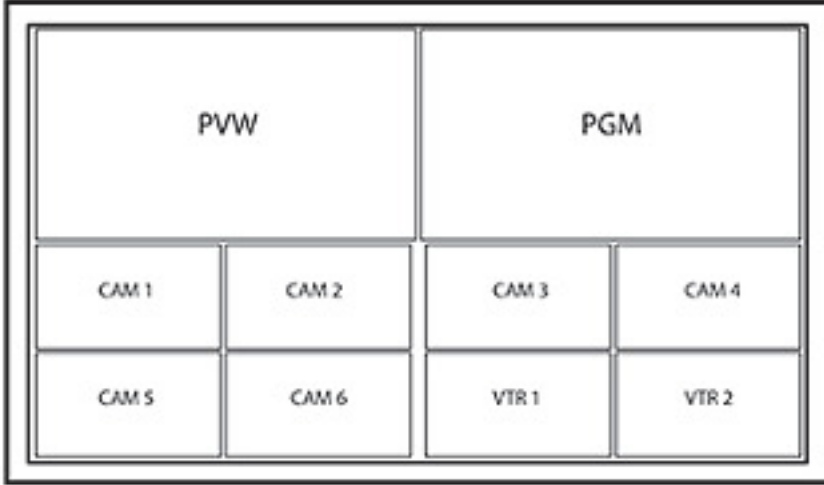

PRODUCTION MONITORS PLACEMENT

Resim Masası

Crossover HD-SDI 2 dvc 12 input resim masası	1 Adet
--	--------

Kamera

Sony HXC-100 HD-SDI kamera	6 Adet
Sony HXCU-100 kamera kontrol unitesi	6 Adet
Sony RCP 750 kamera kontrol paneli	6 Adet
Sony HDVF-C730W tepe vizörü	6 Adet
Triax kamera kablosu	6 Adet
Fujinon HAS18X7.6 HD objektif	6 Adet

Monitör izleme

Sony LMD 1410/1420 LCD monitor	2 Adet
LG 47" LCD TV for HD	1 Adet
TV LOGIC Multi Format HD-SDI	2 Adet

Resim kayıt

Sony EX-30 SXS kayıtçı	2 Adet
Aja Kipro HDD kayıtçı	2 Adet

Haberleşme

Clearcom + 3 Beltpack	1 Adet
-----------------------	--------

Ses

Yamaha O-3D DİGİTAL 24ch ses masası	1 Adet
Hybrid(telefon haberleşme cihazı)	1 Adet
Sony Cd Player	1 Adet
Genelec 1032 dinleme monitörü	4 Adet

Test ve Kontrol

Waveform & Vector scop ve Harris Frame	1 Adet
--	--------