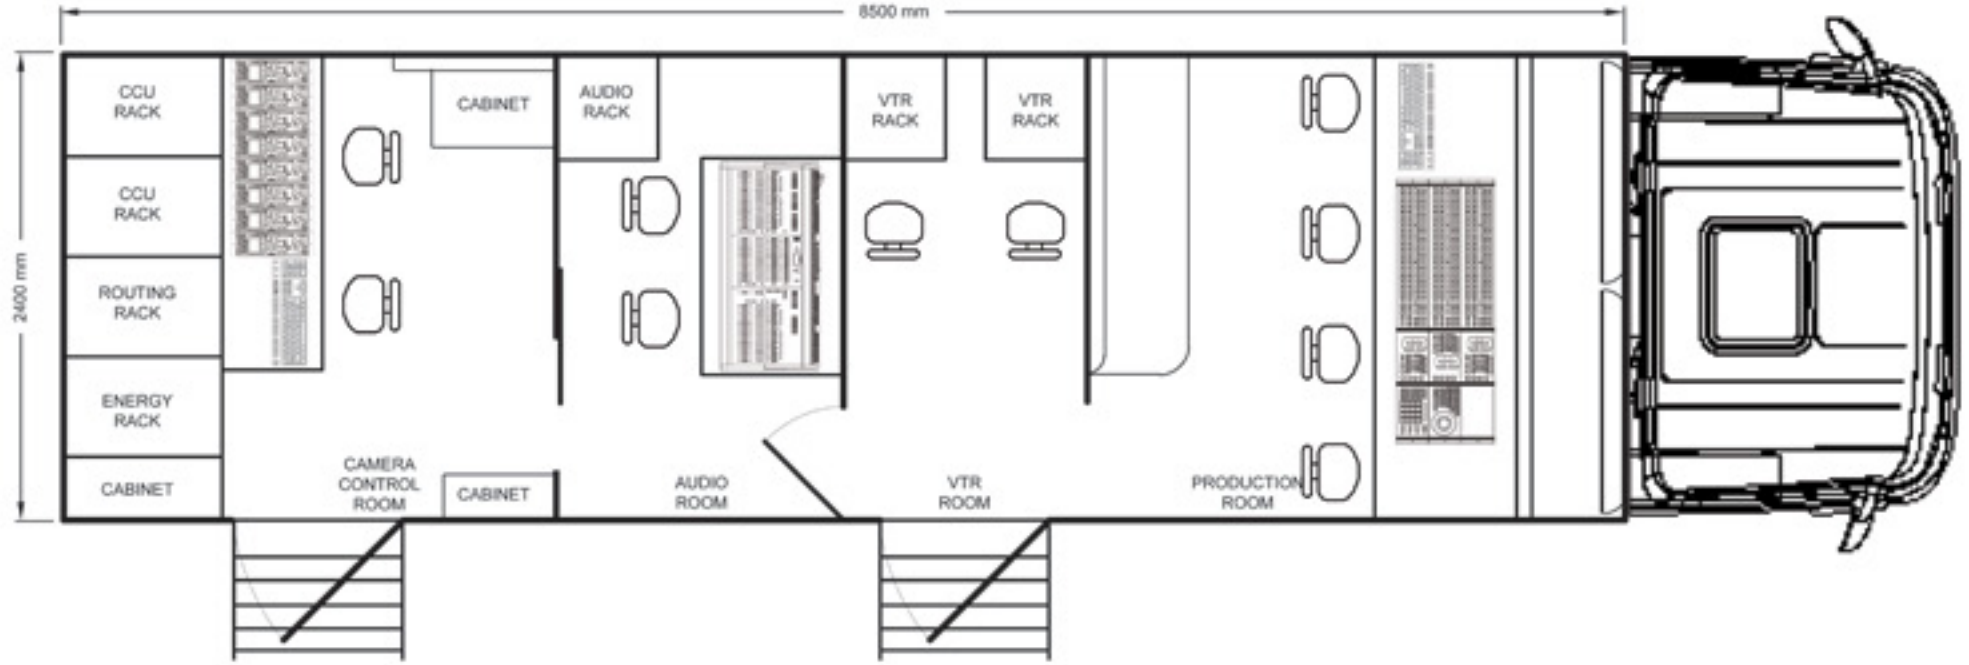

OBS5

Outside Broadcasting Van

PRODUCTION MONITORS PLACEMENT

Resim Masası

ROSS HD-SD Vision mixer 32 Ch

1 Adet

Kamera

Sony HXC 100 HD-SDI Kamera 10 Adet
 Sony hxcu-100 Kamera kontrol ünitesi 10 Adet
 Sony rcp-750 kamera kontrol paneli 10 Adet
 Sony hdvf-c 730w tepe vizörü 10 Adet
 Fujinon HAS18X7.6 objektif 10 Adet
 Tripot saçtler 10 Adet
 Triax Kamera kablosu 1400 mt.

OB5

Outside Broadcasting Van

Yönlendirici

Leitch 32x8 analog	1 Adet
Datatek D-2600 32X32	1 Adet

Altyazı Makinesi

Title box HD-SD	1 Adet
-----------------	--------

Kontrol Ekipmanı

Tektronix wavefrom vektor scop	1 Adet
--------------------------------	--------