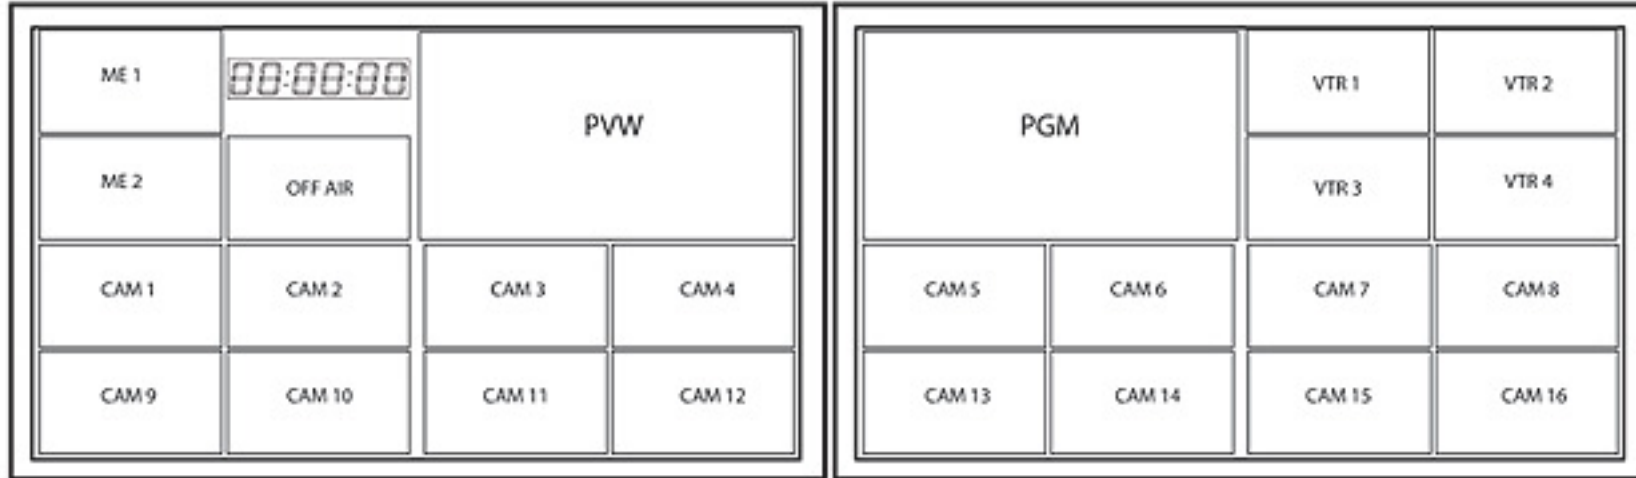

OBS5

Outside Broadcasting Van

PRODUCTION MONITORS PLACEMENT

Resim Masası

ROSS HD-SD Vision mixer 32 Ch

1 Adet

Kamera

Sony HXC 100 HD-SDI Kamera 10 Adet
 Sony hxcu-100 Kamera kontrol ünitesi 10 Adet
 Sony rcp-750 kamera kontrol paneli 10 Adet
 Sony hdvf-c 730w tepe vizörü 10 Adet
 Fujinon HAS18X7.6 objektif 10 Adet
 Tripot saçtler 10 Adet
 Triax Kamera kablosu 1400 mt.

Resim Kayıt

Aja KiPRO HD-SD kayıtçı 2 Adet
 Easy Payout & ingest 2 Adet
 Sony HDW-2000 HD kayıtçı 1 Adet

Monitör izleme

Miranda kaleido-k2 24ch mww 1 Adet
 LG 40 inc lcd monitor 2 Adet
 Sony 14 inc lcd monitor 5 Adet
 Datron pc 19 inc 4 Adet
 TV Logic 8" HD-SD monitor 2 Adet